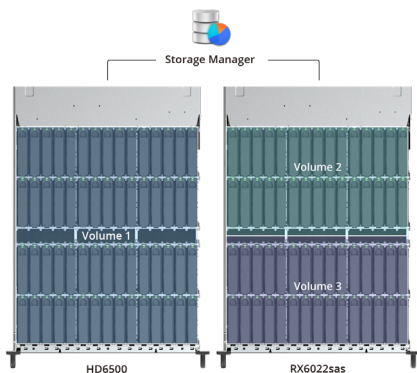

Развертывание хранилища на лету

Упростите первоначальную настройку и управление в дальнейшем благодаря функции расширения хранилища в режиме онлайн, которая гарантирует, что работа служб на хосте не будет прервана при добавлении новых томов или расширении томов RAID на модуле расширения.

Быстрое развертывание с помощью решения без дополнительной настройки

Осуществляйте запланированное расширение или удовлетворяйте неожиданный спрос на дополнительное пространство хранения без дорогостоящих сбоев в работе: Устройство RX6022sas готово к использованию сразу после подключения к устройству хоста.

Высокая пропускная способность соединения обеспечивает максимальную полосу пропускания данных между хостом и модулем расширения, в результате чего диски последнего работают с минимальной задержкой.

Аппаратная избыточность для повышения надежности

Минимизируйте время простоя благодаря модульным лоткам для дисков и системным вентиляторам, которые можно быстро и легко заменить в случае неисправности, и устраните отказы с помощью двух источников питания.

Отказоустойчивость дополнительно повышается благодаря поддержке управления несколькими путями SAS, которая позволяет перенаправлять данные через альтернативные физические пути в случае сбоя основного интерфейса или подключения. Несколько путей также обеспечивают более стабильную производительность при развертывании нескольких модулей расширения.

Достигайте большего с дисками Synology

Жесткие диски (HDD) SAS HAS5300, разработанные в тандеме с системами Synology для максимальной интеграции и прошедшие строгую проверку на совместимость, обеспечивают высочайшую производительность и надежность, необходимые для развертывания корпоративных систем с критически важными рабочими нагрузками.

У Synology есть все необходимое для вашей работы

Обеспечьте непрерывную работу бизнеса с помощью услуг технической поддержки, включенных в 5-летнюю ограниченную гарантию Synology¹.

5-летняя ограниченная гарантия компании Synology

Максимальная окупаемость инвестиций благодаря комплексной замене оборудования и технической поддержке премиум-класса, предоставляемой 5-летней ограниченной гарантией компании Synology¹.