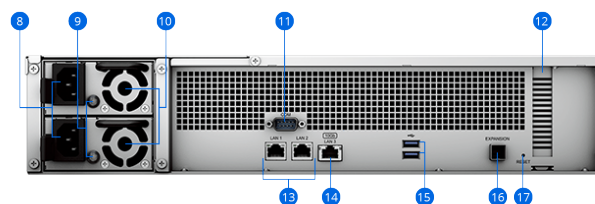

Обзор оборудования

Вид спереди

RS2423+ (вид сзади)

RS2423RP+ (вид сзади)

1	Кнопка и индикатор питания	2	Индикатор состояния	3	Индикатор предупреждения	4	Кнопка отключения звука
5	Индикатор состояния дисков	6	Лотки для жестких дисков	7	Фиксаторы направляющих	8	Порты электропитания
9	Выключатель(-и) питания	10	Вентиляторы источника питания	11	Порт консоли	12	Слот расширения PCI Express
13	Порты 1GbE RJ-45	14	Порт 10GbE RJ-45	15	Порты USB 3.2 Gen 1	16	Порт расширения
17	Кнопка сброса						