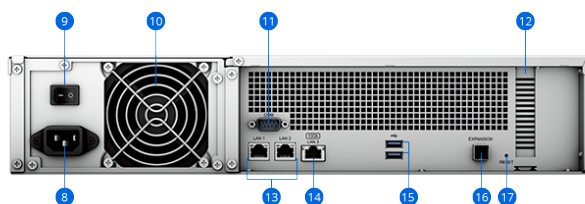

Обзор оборудования

Вид спереди

RS2423+ (вид сзади)

RS2423RP+ (вид сзади)

1	Кнопка и индикатор питания	2	Индикатор состояния	3	Индикатор предупреждения	4	Кнопка отключения звука
5	Индикатор состояния дисков	6	Лотки для жестких дисков	7	Фиксаторы направляющих	8	Порты электропитания
9	Выключатель(-и) питания	10	Вентиляторы источника питания	11	Порт консоли	12	Слот расширения PCI Express
13	Порты 1GbE RJ-45	14	Порт 10GbE RJ-45	15	Порты USB 3.2 Gen 1	16	Порт расширения
17	Кнопка сброса						