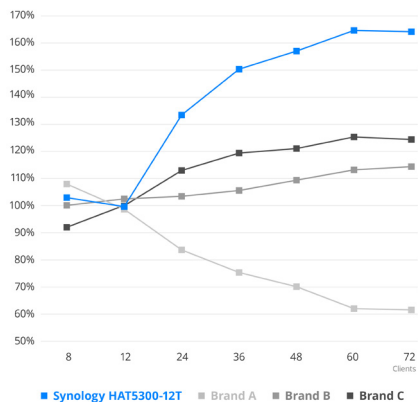

Совместимость для быстрой работы

Серия Synology HAT5300 обеспечивает стабильную и надежную производительность при последовательном чтении в среде RAID с несколькими пользователями по сравнению с дисками того же класса, используемыми в системах Synology¹.

Надежное масштабирование

Диски серии Synology HAT5300 разработаны для обеспечения быстрой и надежной производительности — даже для большого числа клиентов. Микропрограмма и программное обеспечение предоставляют максимальную производительность — скорость последовательного чтения на 23% выше, чем у дисков той же емкости¹. Серия HAT5300 обеспечивает превосходную производительность для масштабных систем видеонаблюдения, постобработки мультимедиа и корпоративных файловых серверов.

Максимальная износоустойчивость и надежность

Диски серии HAT5300 разработаны с учетом наших экспертных знаний в области систем хранения данных. Они рассчитаны на среднюю наработку до отказа до 2,5 млн часов, рабочие нагрузки, задействующие данные объемом до 550 ТБ в год, и поддерживают технологию непрерывной записи в кэш.

Благодаря тестированию на нагрузку и совместимость длительностью более 500 000 часов диски HAT5300 обеспечивают непрерывную работу даже при экстремальных нагрузках в нашей линейке продуктов NAS и IP SAN.

Благодаря совместимости с решениями для защиты данных в системах Synology вы можете быть уверены в надежной защите данных при круглосуточной работе дисков серии HAT5300.

Упрощенное обслуживание

При обновлении DSM обеспечивается обновление совместимых дисков Synology вместе с операционной системой. Это позволяет сократить число плановых сеансов обслуживания ИТ-специалистами, а также повысить доступность служб всей системы.

Получение поддержки для обеспечения работы всей системы от компании Synology позволяет упростить планирование ИТ-инфраструктуры.