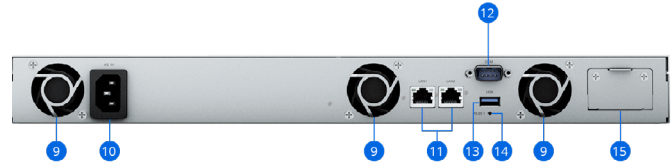

RS422+ (задняя панель)

1	Индикатор питания	2	Кнопка питания	3	Индикатор предупреждения	4	Индикатор состояния дисков
5	Кнопка отключения звука	6	Индикатор состояния	7	Блокировка лотка жестких дисков	8	Лотки для жестких дисков
9	Вентиляторы	10	Порт электропитания	11	Порты 1GbE RJ-45	12	Порт консоли
13	Порт USB 3.2 Gen 1	14	Кнопка сброса	15	Слот для модернизации сетевой карты		

Технические характеристики

Оборудование

Процессор	Двухядерный процессор AMD Ryzen™ R1600 (4 потока), 2,6 ГГц, максимальное увеличение тактовой частоты до 3,1 ГГц
Механизм аппаратного шифрования	AES-NI
Память	2 Гб DDR4 ECC
Типы совместимых дисков	4 SATA HDD 3,5" или SATA SSD 2,5" (не входят в комплект поставки) - Synology рекомендует использовать только диски, перечисленные в списке совместимости, для оптимальной производительности и надежности системы⁴
Горячая замена дисков	Да
Внешние порты	1 порта USB 3.2 Gen 1
Форм-фактор	Крепление в стойку 1U
Размер (В x Ш x Г)	44 x 430,5 x 295,5 мм 44 x 478 x 327,5 мм (с ручьями сервера)
Вес	4,38 кг
Порты локальной сети	2 порт 1GbE RJ-45
Wake on LAN/WAN	Да
Расширение сети	Поддерживает модуль обновления сети E10G22-T1-Mini 10GbE RJ-45
Включение/выключение питания по расписанию	Да
Системные вентиляторы	3 x (40 x 40 x 20 мм)
Входное напряжение переменного тока	100–240 В переменного тока
Частота	50/60 Гц, одна фаза
Условия эксплуатации	- Температура: От 0°C до 35°C - Относительная влажность: от 8% до 80%
Среда хранения	- Температура: От -20 °C до 60 °C - Относительная влажность: от 5% до 95%
Макс. рабочая высота	5000 м