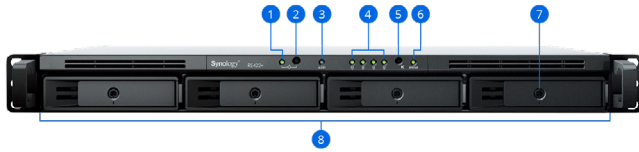

Обзор оборудования

RS422+ (передняя панель)