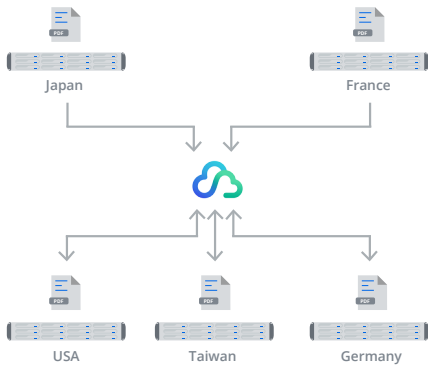

Поддержание связи между рабочими группами

Благодаря использованию папок с поддержкой Hybrid Share удаленные команды сохраняют полный доступ к самым актуальным файлам, а также получают преимущества от сокращения занимаемой площади локального хранилища и использования полосы пропускания³.

Совместное использование и синхронизация файлов для гибридных команд

Компактность и простота установки RS422+ делают его пригодным для развертывания в качестве **периферийного сервера** для обеспечения удобного и эффективного доступа к файлам, их обмена и синхронизации между различными местоположениями.

- **Поддержка широкого сетевого протокола** обеспечивает беспрепятственный обмен файлами между платформами Windows, Mac и Linux, а **совместимость с Windows AD и LDAP** обеспечивает простую интеграцию в любую существующую сетевую среду
- **Hybrid Share** — это облачное решение, которое сочетает в себе надежность локального хранилища и эффективную синхронизацию общих папок, что позволяет обеспечивать удобный процесс синхронизации площадок и локальный доступ к файлам со скоростью локальной сети²
- **Synology Drive** — это частное облачное решение для управления файлами, которое поддерживает удаленный доступ к данным, синхронизацию, восстановление файлов по запросу и резервное копирование с помощью удобных настольных и мобильных приложений
- **Cloud Sync** обеспечивает синхронизацию ваших хранилищ Dropbox, Google Drive, Microsoft OneDrive, Baidu и Vox с сервером Synology
- Быстрый обмен файлами и высокий уровень безопасности, обеспечиваемый в том числе благодаря поддержке HTTPS, встроенному брандмауэру и нескольким механизмам автоматической блокировки по IP-адресу и учетной записи в случае вторжений